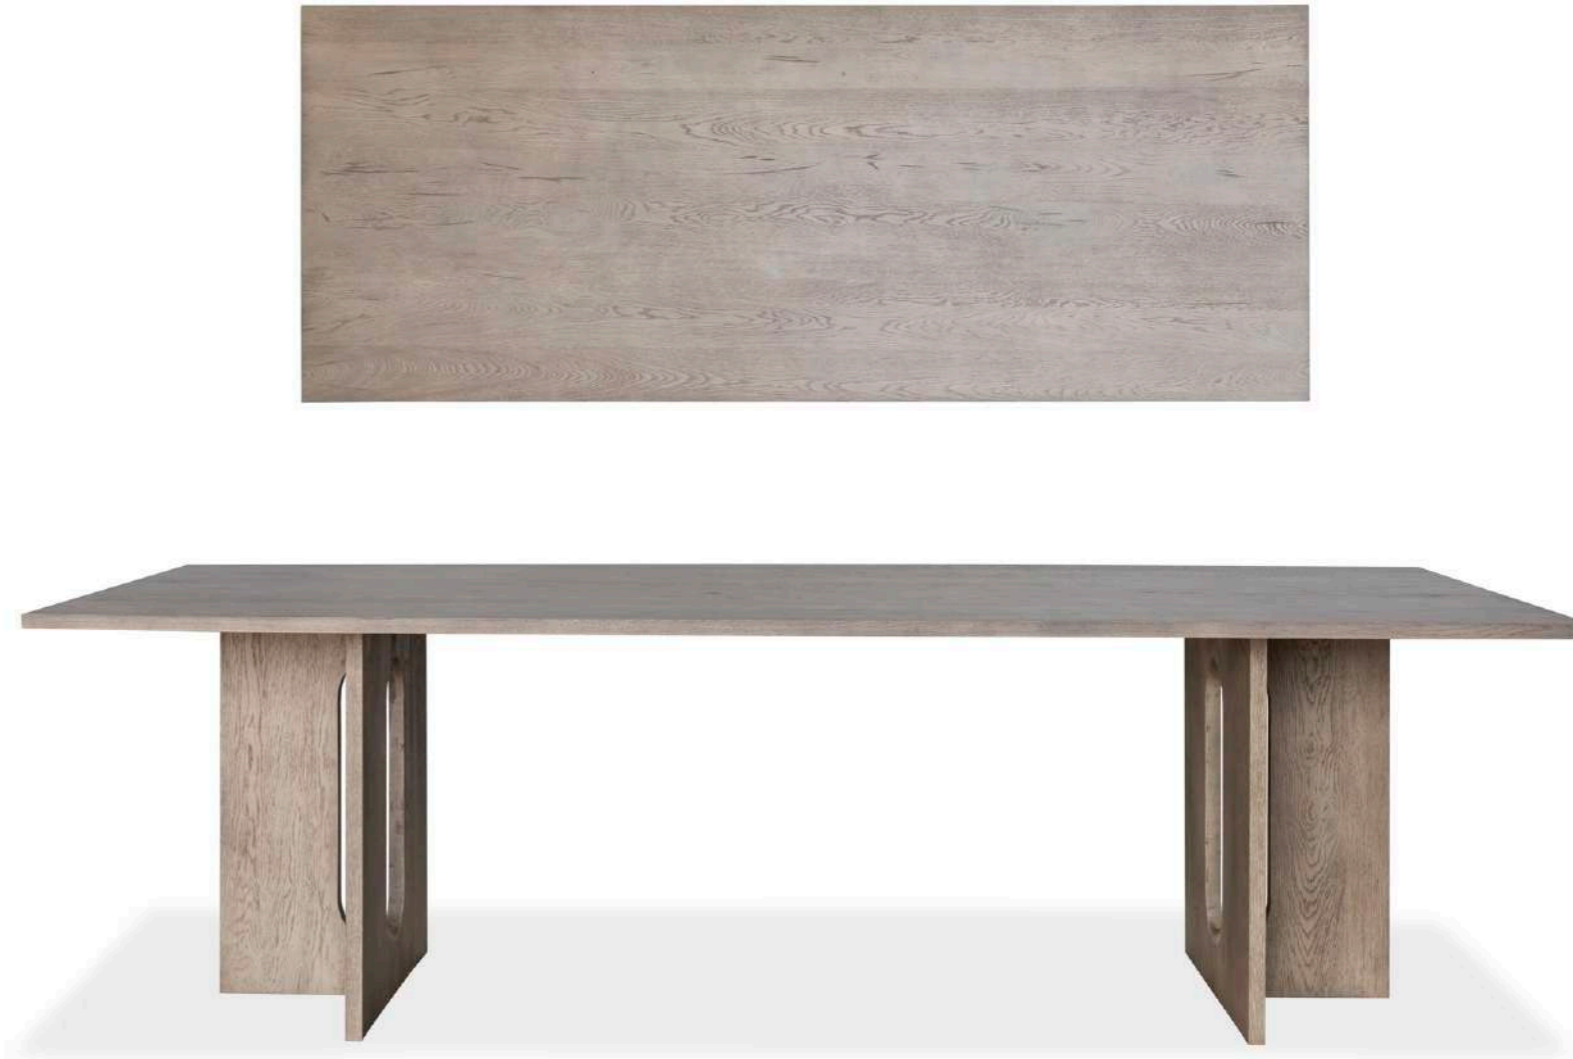

Seattle
RUSTICAL OAK / OAK BC
220 W x 100 D x 76 H
240 W x 100 D x 76 H
260 W x 100 D x 76 H
280 W x 100 D x 76 H